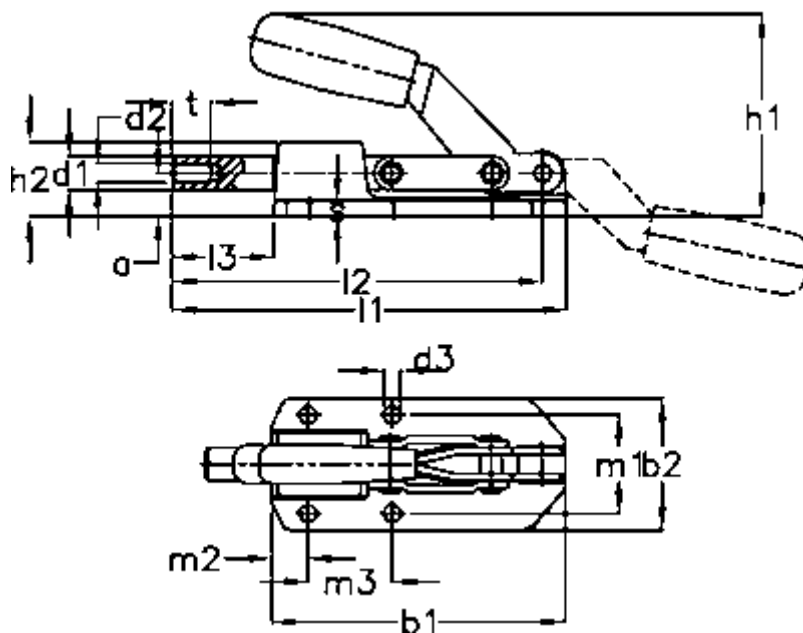

Varenummer: 201366122
 Beskrivelse: E+G Klee hurtigspænder GN 842-360-AS

Mål

a = 25	Holdekraft N = 5600	Størrelse = 360
b1 = 90	l1 = 122	t = 15
b2 = 45.5	l2 = 114	W = 32
d1 = 12	l3 = 32	
d2 = M8	m1 = 33.5	
d3 = 5.5	m2 = 30	
h1 = 75	m3 = 36.5	
h2 = 34.5	s = 6	